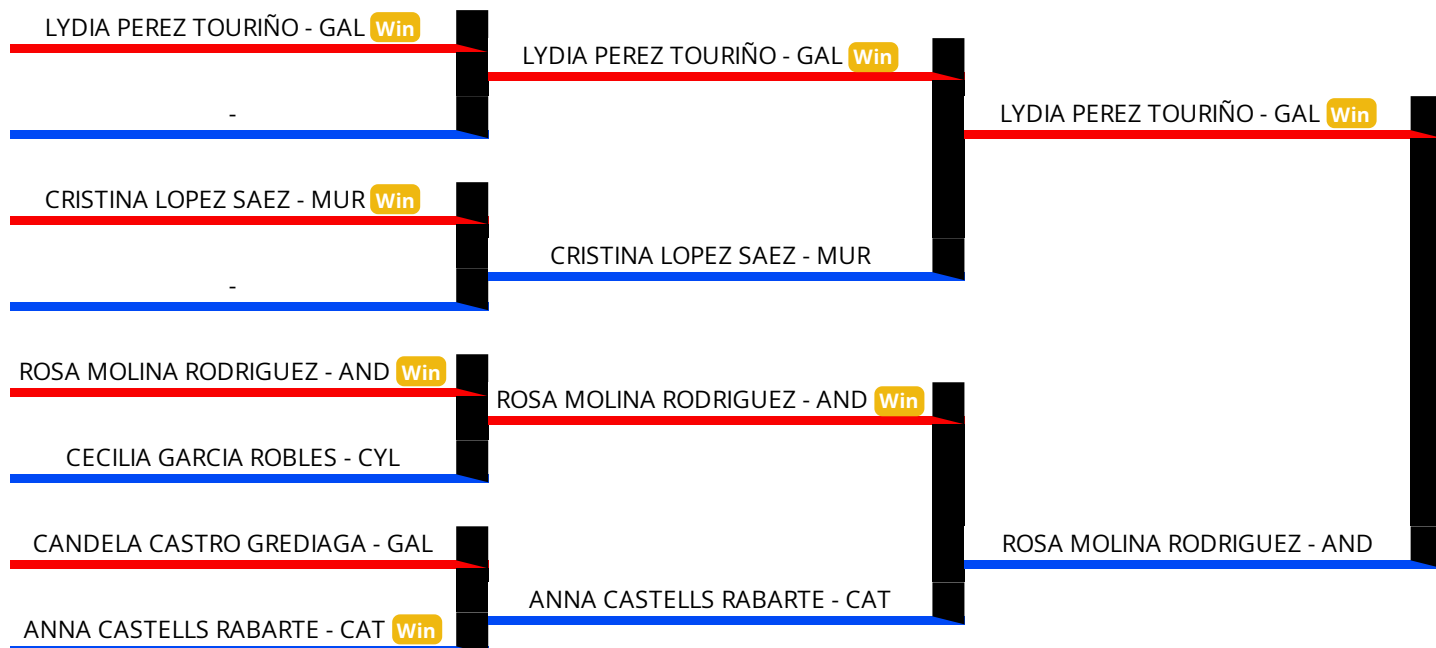

Lucha femenina - Lf iberdrola - Femenino - 53 KG

Posición	Puntos	Nombre	Equipo
1º	25	Carla Jaume soler	Club sa formigueta
2º	20	Mariane Kaie saga-oc	Guadajoz
3º	15	Pau Gimeno franco	Lluita camp de morvedre
4º	10	Elena Arbea zuazu	Club de lucha burlada
5º	10	Natalia Valero lamela	Ares
6º	10	Virginia Lopez portillo	Lucha milu

Lucha femenina - Lf iberdrola - Femenino - 57 KG

Posición	Puntos	Nombre	Equipo
1º	25	Graciela Sánchez díaz	Club budokan
2º	20	Ana maria López madejska	La palestra
3º	15	Elena Torres rubio	Luchas olimpicas power
4º	10	Sheyma Baileche valero	Club de lluita baró de viver
5º	10	Inés Isla cabo	Luchas olimpicas de leon y d.a.
6º	10	Ana Lopez alvarez	Lugo

Lucha femenina - Lf iberdrola - Femenino - 62 KG

1/4 Finals

1/2 Finals

Final 1-2

Final 3-4

Posición	Puntos	Nombre	Equipo
1º	25	Lydia Perez touriño	Pontevedra
2º	20	Rosa Molina rodriguez	Luchas olimpicas power
3º	15	Anna Castells rabarte	Club lucha olimpica la mina
4º	10	Cristina Lopez saez	Pinatarius wrestling club
5º	10	Candela Castro grediaga	Atila
6º	10	Cecilia Garcia robles	Asociacion burgalesa de lucha

Lucha femenina - Lf iberdrola - Femenino - 68 KG

Posición	Puntos	Nombre	Equipo
1º	25	Nerea Pampin blanco	Keltoi cruces
2º	20	Marta Ojeda navarro	Lluita camp de morvedre
3º	15	Manuela Noguerol de souza	Gladiador
4º	10	Raquel Ojeda solaz	Quart de poblet
5º	10	María Civantos vilchez	Luchas olimpicas power