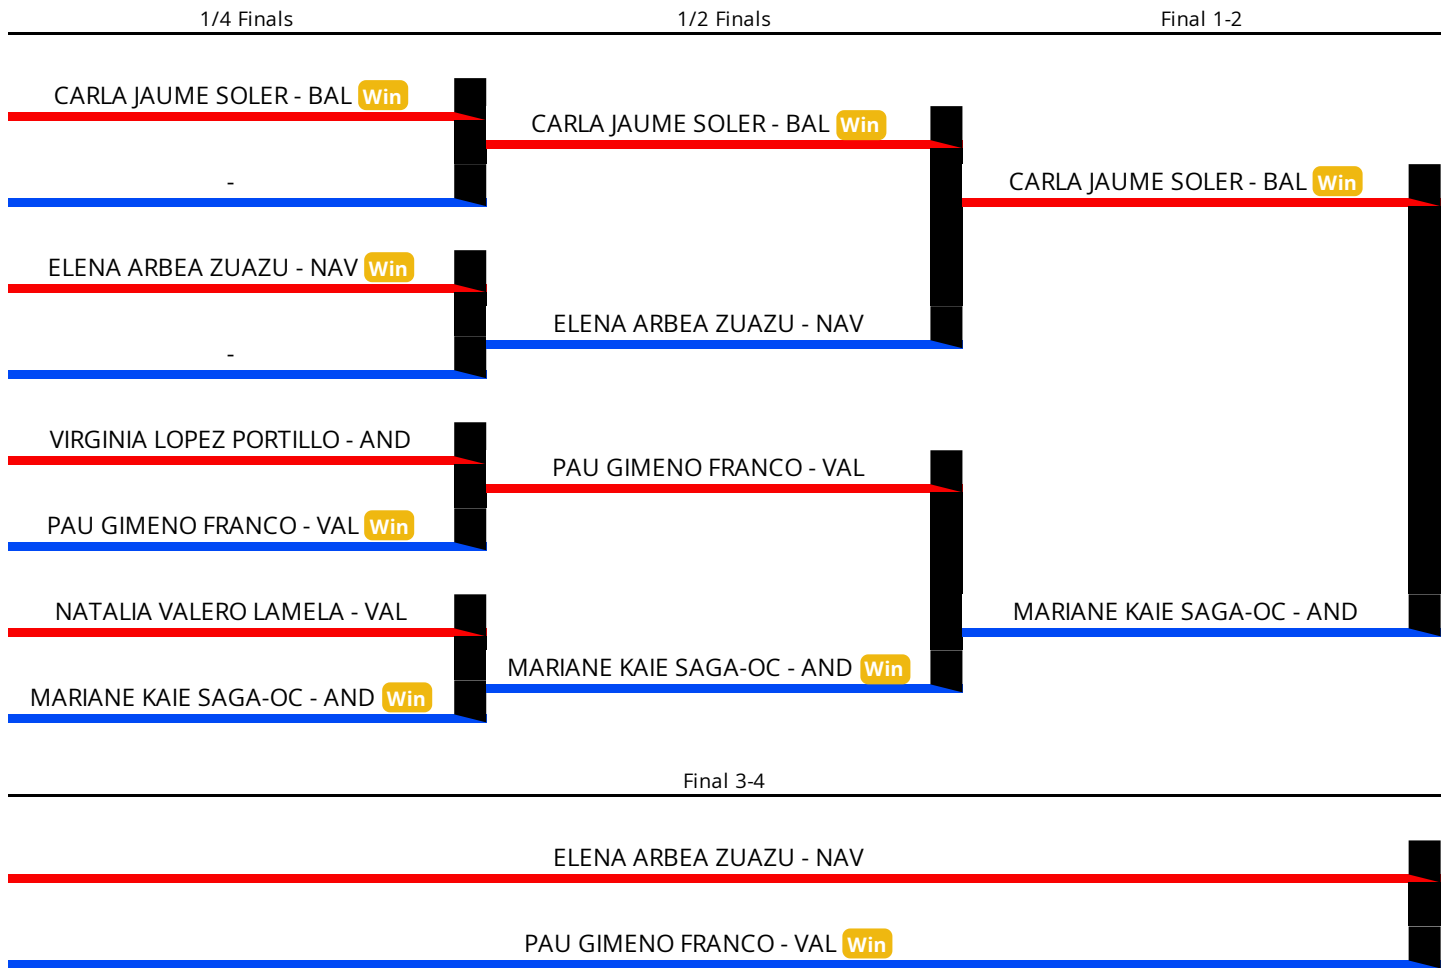

Puntuación por equipos - Lucha femenina - Lf iberdrola - Femenino

Clubes	50KG	53KG	57KG	62KG	68KG	76KG	Total
La palestra	15	0	20	0	0	25	60
Luchas olimpicas power	10	0	15	20	10	0	55
Lluita camp de morvedre	0	15	0	0	20	0	35
Club de lucha burlada	25	10	0	0	0	0	35
Lucha milu	0	10	0	0	0	20	30
Club sa formigueta	0	25	0	0	0	0	25
Keltoi cruces	0	0	0	0	25	0	25
Club budokan	0	0	25	0	0	0	25
Pontevedra	0	0	0	25	0	0	25
Asociacion burgalesa de lucha	10	0	0	10	0	0	20
Atila	10	0	0	10	0	0	20
Animal fight center	20	0	0	0	0	0	20
Guadajoz	0	20	0	0	0	0	20
Club lucha olimpica la mina	0	0	0	15	0	0	15
Gladiador	0	0	0	0	15	0	15
Lugo	0	0	10	0	0	0	10
Ares	0	10	0	0	0	0	10
Pinatarius wrestling club	0	0	0	10	0	0	10
Luchas olimpicas de leon y d.a.	0	0	10	0	0	0	10
Club de lluita baró de viver	0	0	10	0	0	0	10
Quart de poblet	0	0	0	0	10	0	10

Lucha femenina - Lf iberdrola - Femenino - 50 KG

Posición	Puntos	Nombre	Equipo
1º	25	Aintzane Gorria goñi	Club de lucha burlada
2º	20	Ana mª Torres rubio	Animal fight center
3º	15	Carlota Prendes larios	La palestra
4º	10	María Gómez vizcaino	Luchas olimpicas power
5º	10	Raquel Bravo gonzalez	Atila
6º	10	Sandra Lopez fernandez	Asociacion burgalesa de lucha

Lucha femenina - Lf iberdrola - Femenino - 53 KG

Posición	Puntos	Nombre	Equipo
1º	25	Carla Jaume soler	Club sa formigueta
2º	20	Mariane Kaie saga-oc	Guadajoz
3º	15	Pau Gimeno franco	Lluita camp de morvedre
4º	10	Elena Arbea zuazu	Club de lucha burlada
5º	10	Natalia Valero lamela	Ares
6º	10	Virginia Lopez portillo	Lucha milu