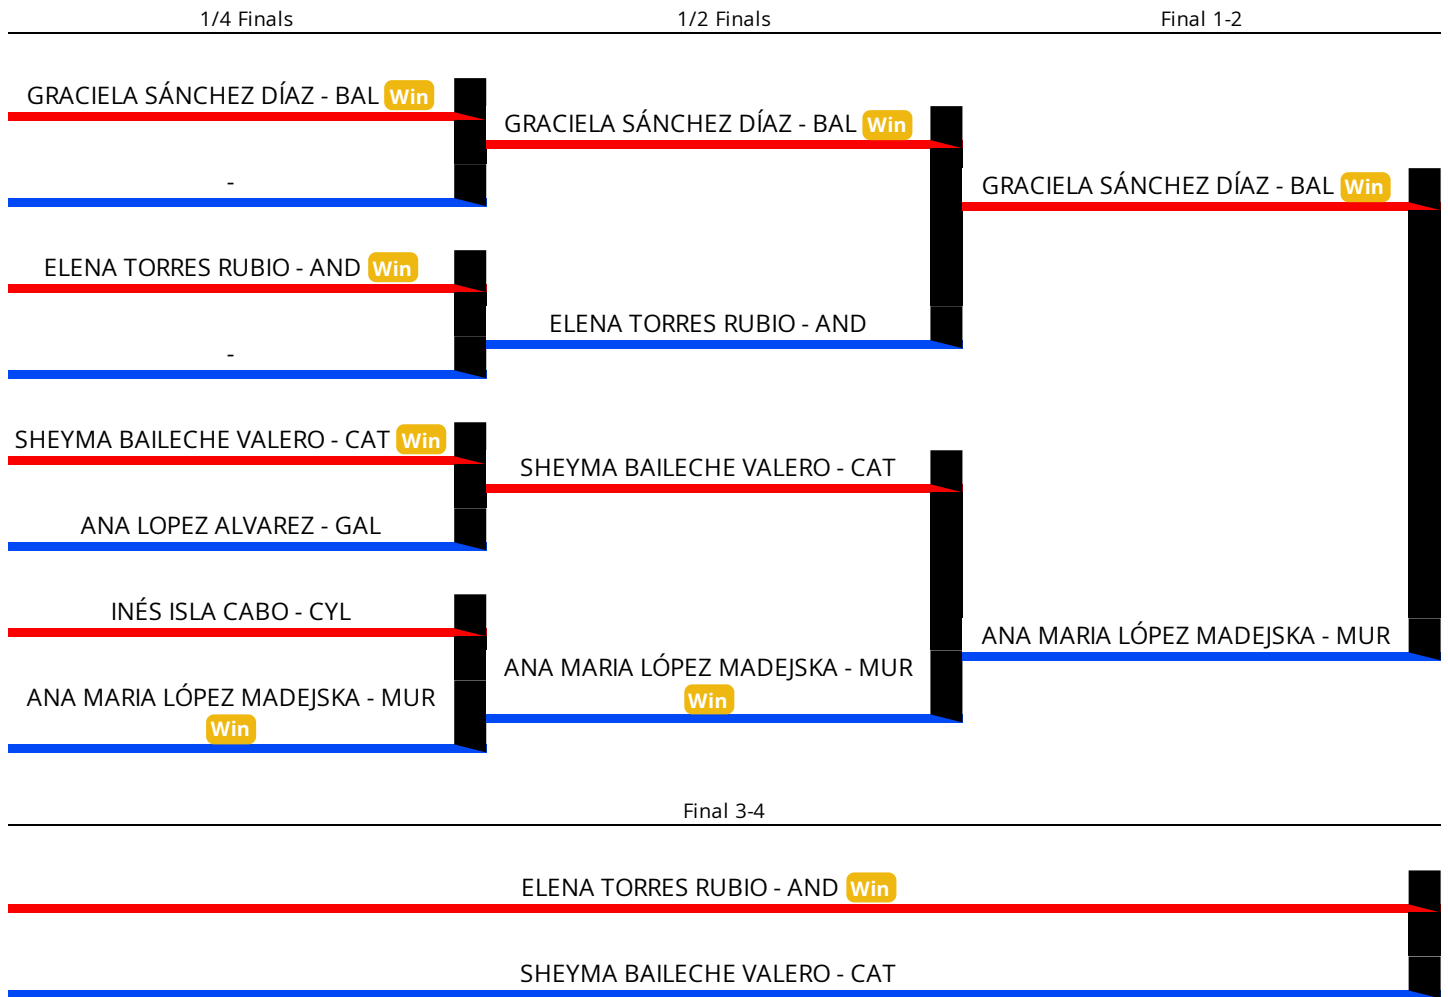

Puntuación por equipos - Lucha femenina - Lf iberdrola - Femenino

Clubes	50KG	53KG	57KG	62KG	68KG	76KG	Total
La palestra	15	0	20	0	0	25	60
Luchas olimpicas power	10	0	15	20	10	0	55
Lluita camp de morvedre	0	15	0	0	20	0	35
Club de lucha burlada	25	10	0	0	0	0	35
Lucha milu	0	10	0	0	0	20	30
Club sa formigueta	0	25	0	0	0	0	25
Keltoi cruces	0	0	0	0	25	0	25
Club budokan	0	0	25	0	0	0	25
Pontevedra	0	0	0	25	0	0	25
Asociacion burgalesa de lucha	10	0	0	10	0	0	20
Atila	10	0	0	10	0	0	20
Animal fight center	20	0	0	0	0	0	20
Guadajoz	0	20	0	0	0	0	20
Club lucha olimpica la mina	0	0	0	15	0	0	15
Gladiador	0	0	0	0	15	0	15
Lugo	0	0	10	0	0	0	10
Ares	0	10	0	0	0	0	10
Pinatarius wrestling club	0	0	0	10	0	0	10
Luchas olimpicas de leon y d.a.	0	0	10	0	0	0	10
Club de lluita baró de viver	0	0	10	0	0	0	10
Quart de poblet	0	0	0	0	10	0	10

Lucha femenina - Lf iberdrola - Femenino - 50 KG

Posición	Puntos	Nombre	Equipo
1º	25	Aintzane Gorria goñi	Club de lucha burlada
2º	20	Ana mª Torres rubio	Animal fight center
3º	15	Carlota Prendes larios	La palestra
4º	10	María Gómez vizcaino	Luchas olimpicas power
5º	10	Raquel Bravo gonzalez	Atila
6º	10	Sandra Lopez fernandez	Asociacion burgalesa de lucha

Lucha femenina - Lf iberdrola - Femenino - 53 KG

Posición	Puntos	Nombre	Equipo
1º	25	Carla Jaume soler	Club sa formigueta
2º	20	Mariane Kaie saga-oc	Guadajoz
3º	15	Pau Gimeno franco	Lluita camp de morvedre
4º	10	Elena Arbea zuazu	Club de lucha burlada
5º	10	Natalia Valero lamela	Ares
6º	10	Virginia Lopez portillo	Lucha milu

Lucha femenina - Lf iberdrola - Femenino - 57 KG

Posición	Puntos	Nombre	Equipo
1º	25	Graciela Sánchez díaz	Club budokan
2º	20	Ana maria López madejska	La palestra
3º	15	Elena Torres rubio	Luchas olimpicas power
4º	10	Sheyma Baileche valero	Club de lluita baró de viver
5º	10	Inés Isla cabo	Luchas olimpicas de leon y d.a.
6º	10	Ana Lopez alvarez	Lugo