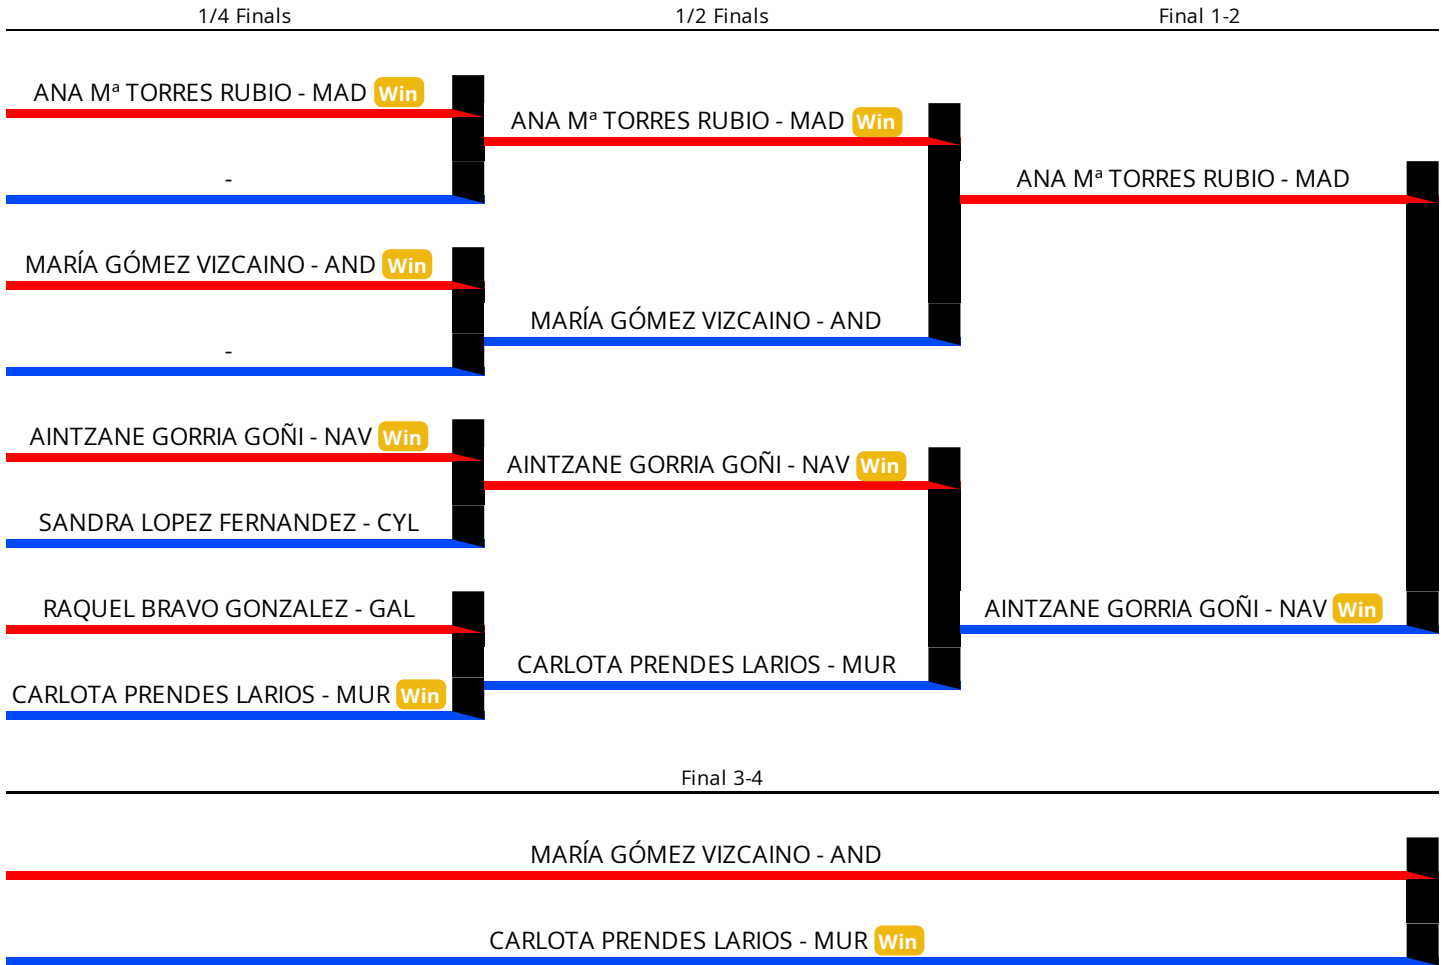

Lucha femenina - Lf iberdrola - Femenino - 50 KG

Posición	Puntos	Nombre	Equipo
1º	25	Aintzane Gorria goñi	Club de lucha burlada
2º	20	Ana mª Torres rubio	Animal fight center
3º	15	Carlota Prendes larios	La palestra
4º	10	María Gómez vizcaino	Luchas olimpicas power
5º	10	Raquel Bravo gonzalez	Atila
6º	10	Sandra Lopez fernandez	Asociacion burgalesa de lucha