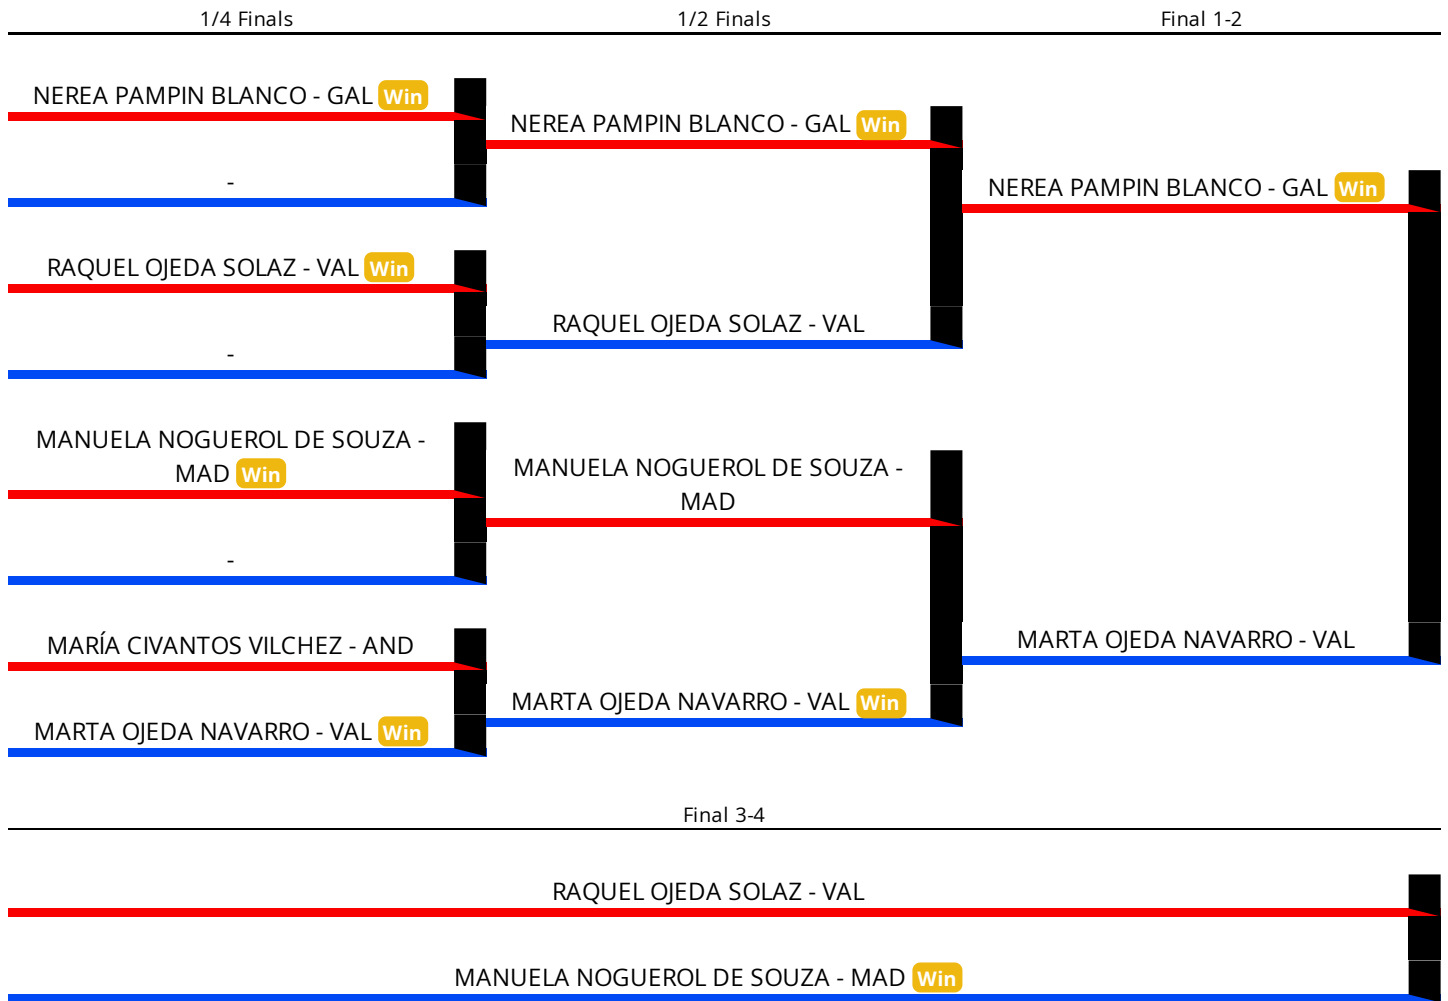

Lucha femenina - Lf iberdrola - Femenino - 53 KG

Posición	Puntos	Nombre	Equipo
1º	25	Carla Jaume soler	Club sa formigueta
2º	20	Mariane Kaie saga-oc	Guadajoz
3º	15	Pau Gimeno franco	Lluita camp de morvedre
4º	10	Elena Arbea zuazu	Club de lucha burlada
5º	10	Natalia Valero lamela	Ares
6º	10	Virginia Lopez portillo	Lucha milu

Lucha femenina - Lf iberdrola - Femenino - 57 KG

Posición	Puntos	Nombre	Equipo
1º	25	Graciela Sánchez díaz	Club budokan
2º	20	Ana maria López madejska	La palestra
3º	15	Elena Torres rubio	Luchas olimpicas power
4º	10	Sheyma Baileche valero	Club de lluita baró de viver
5º	10	Inés Isla cabo	Luchas olimpicas de leon y d.a.
6º	10	Ana Lopez alvarez	Lugo

Lucha femenina - Lf iberdrola - Femenino - 62 KG

1/4 Finals

1/2 Finals

Final 1-2

Final 3-4

Posición	Puntos	Nombre	Equipo
1º	25	Lydia Perez touriño	Pontevedra
2º	20	Rosa Molina rodriguez	Luchas olimpicas power
3º	15	Anna Castells rabarte	Club lucha olimpica la mina
4º	10	Cristina Lopez saez	Pinatarius wrestling club
5º	10	Candela Castro grediaga	Atila
6º	10	Cecilia Garcia robles	Asociacion burgalesa de lucha

Lucha femenina - Lf iberdrola - Femenino - 68 KG

Posición	Puntos	Nombre	Equipo
1º	25	Nerea Pampin blanco	Keltoi cruces
2º	20	Marta Ojeda navarro	Lluita camp de morvedre
3º	15	Manuela Noguerol de souza	Gladiador
4º	10	Raquel Ojeda solaz	Quart de poblet
5º	10	María Civantos vilchez	Luchas olimpicas power