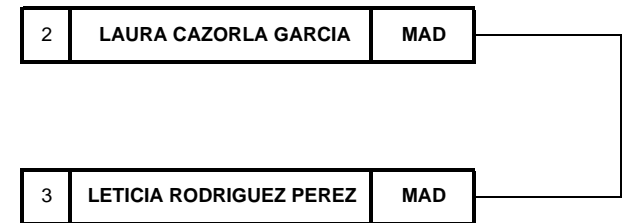

CAMPEONATO DE ESPAÑA
LUCHA SAMBO
SENIOR FEMENINO

CATEGORIA

80KG

1ª RONDA

2ª RONDA

3ª RONDA

CAMPEONATO DE ESPAÑA

LUCHA SAMBO