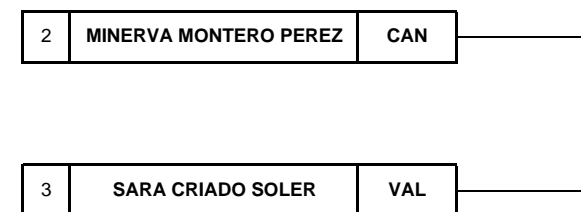

CAMPEONATO DE ESPAÑA
LUCHA SAMBO
SENIOR FEMENINO

CATEGORIA
60KG

1ª RONDA

2ª RONDA

3ª RONDA

CAMPEONATO DE ESPAÑA

LUCHA SAMBO

SENIOR FEMENINO

CATEGORIA
64KG

NOMBRE Y APELLIDOS

FED

1	CRISTINA MARTINEZ CORREA	EXT	JAVIER LINDE
2	CARLA ROMERO PUCHOL	VAL	SAN VICENTE

CAMPEONATO DE ESPAÑA

LUCHA SAMBO

SENIOR FEMENINO

CATEGORIA
68KG