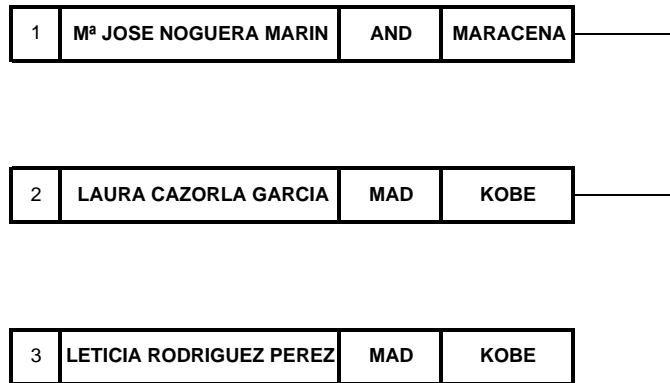

CAMPEONATO DE ESPAÑA
LUCHA SAMBO
SENIOR FEMENINO

CATEGORIA

80KG

1ª RONDA